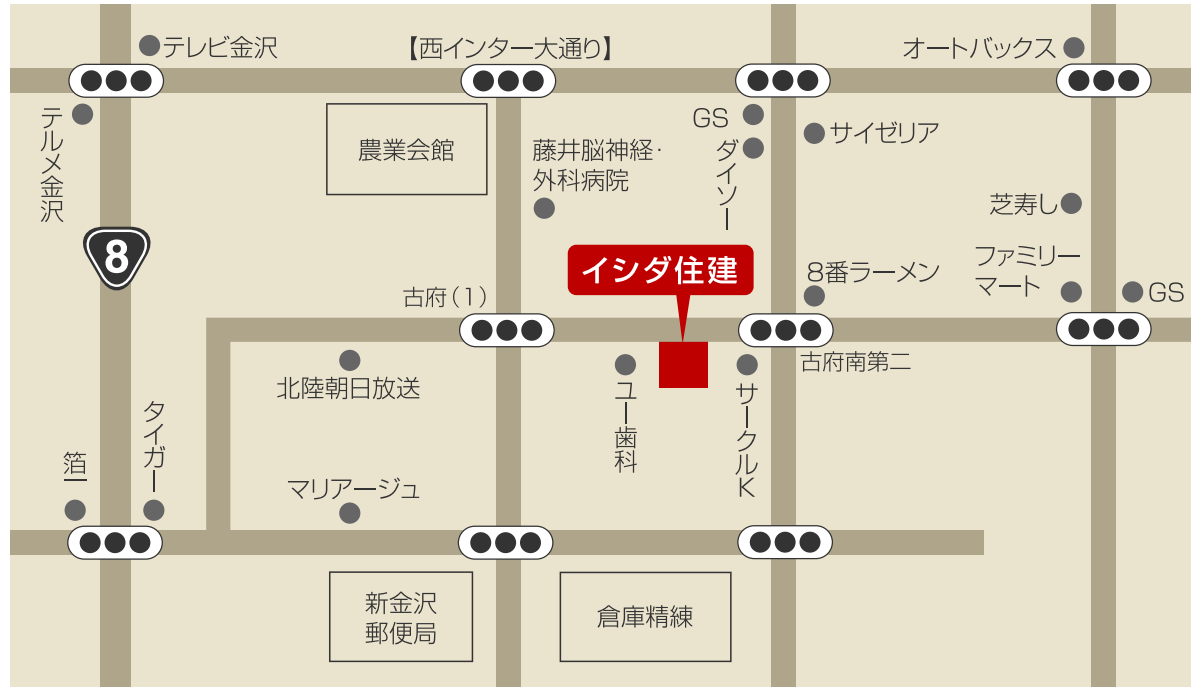

〈イシダ住建 案内図〉

〈新住所〉〒920-0362 金沢市古府1丁目43番地2 電話 076-269-8087 FAX 076-269-8086